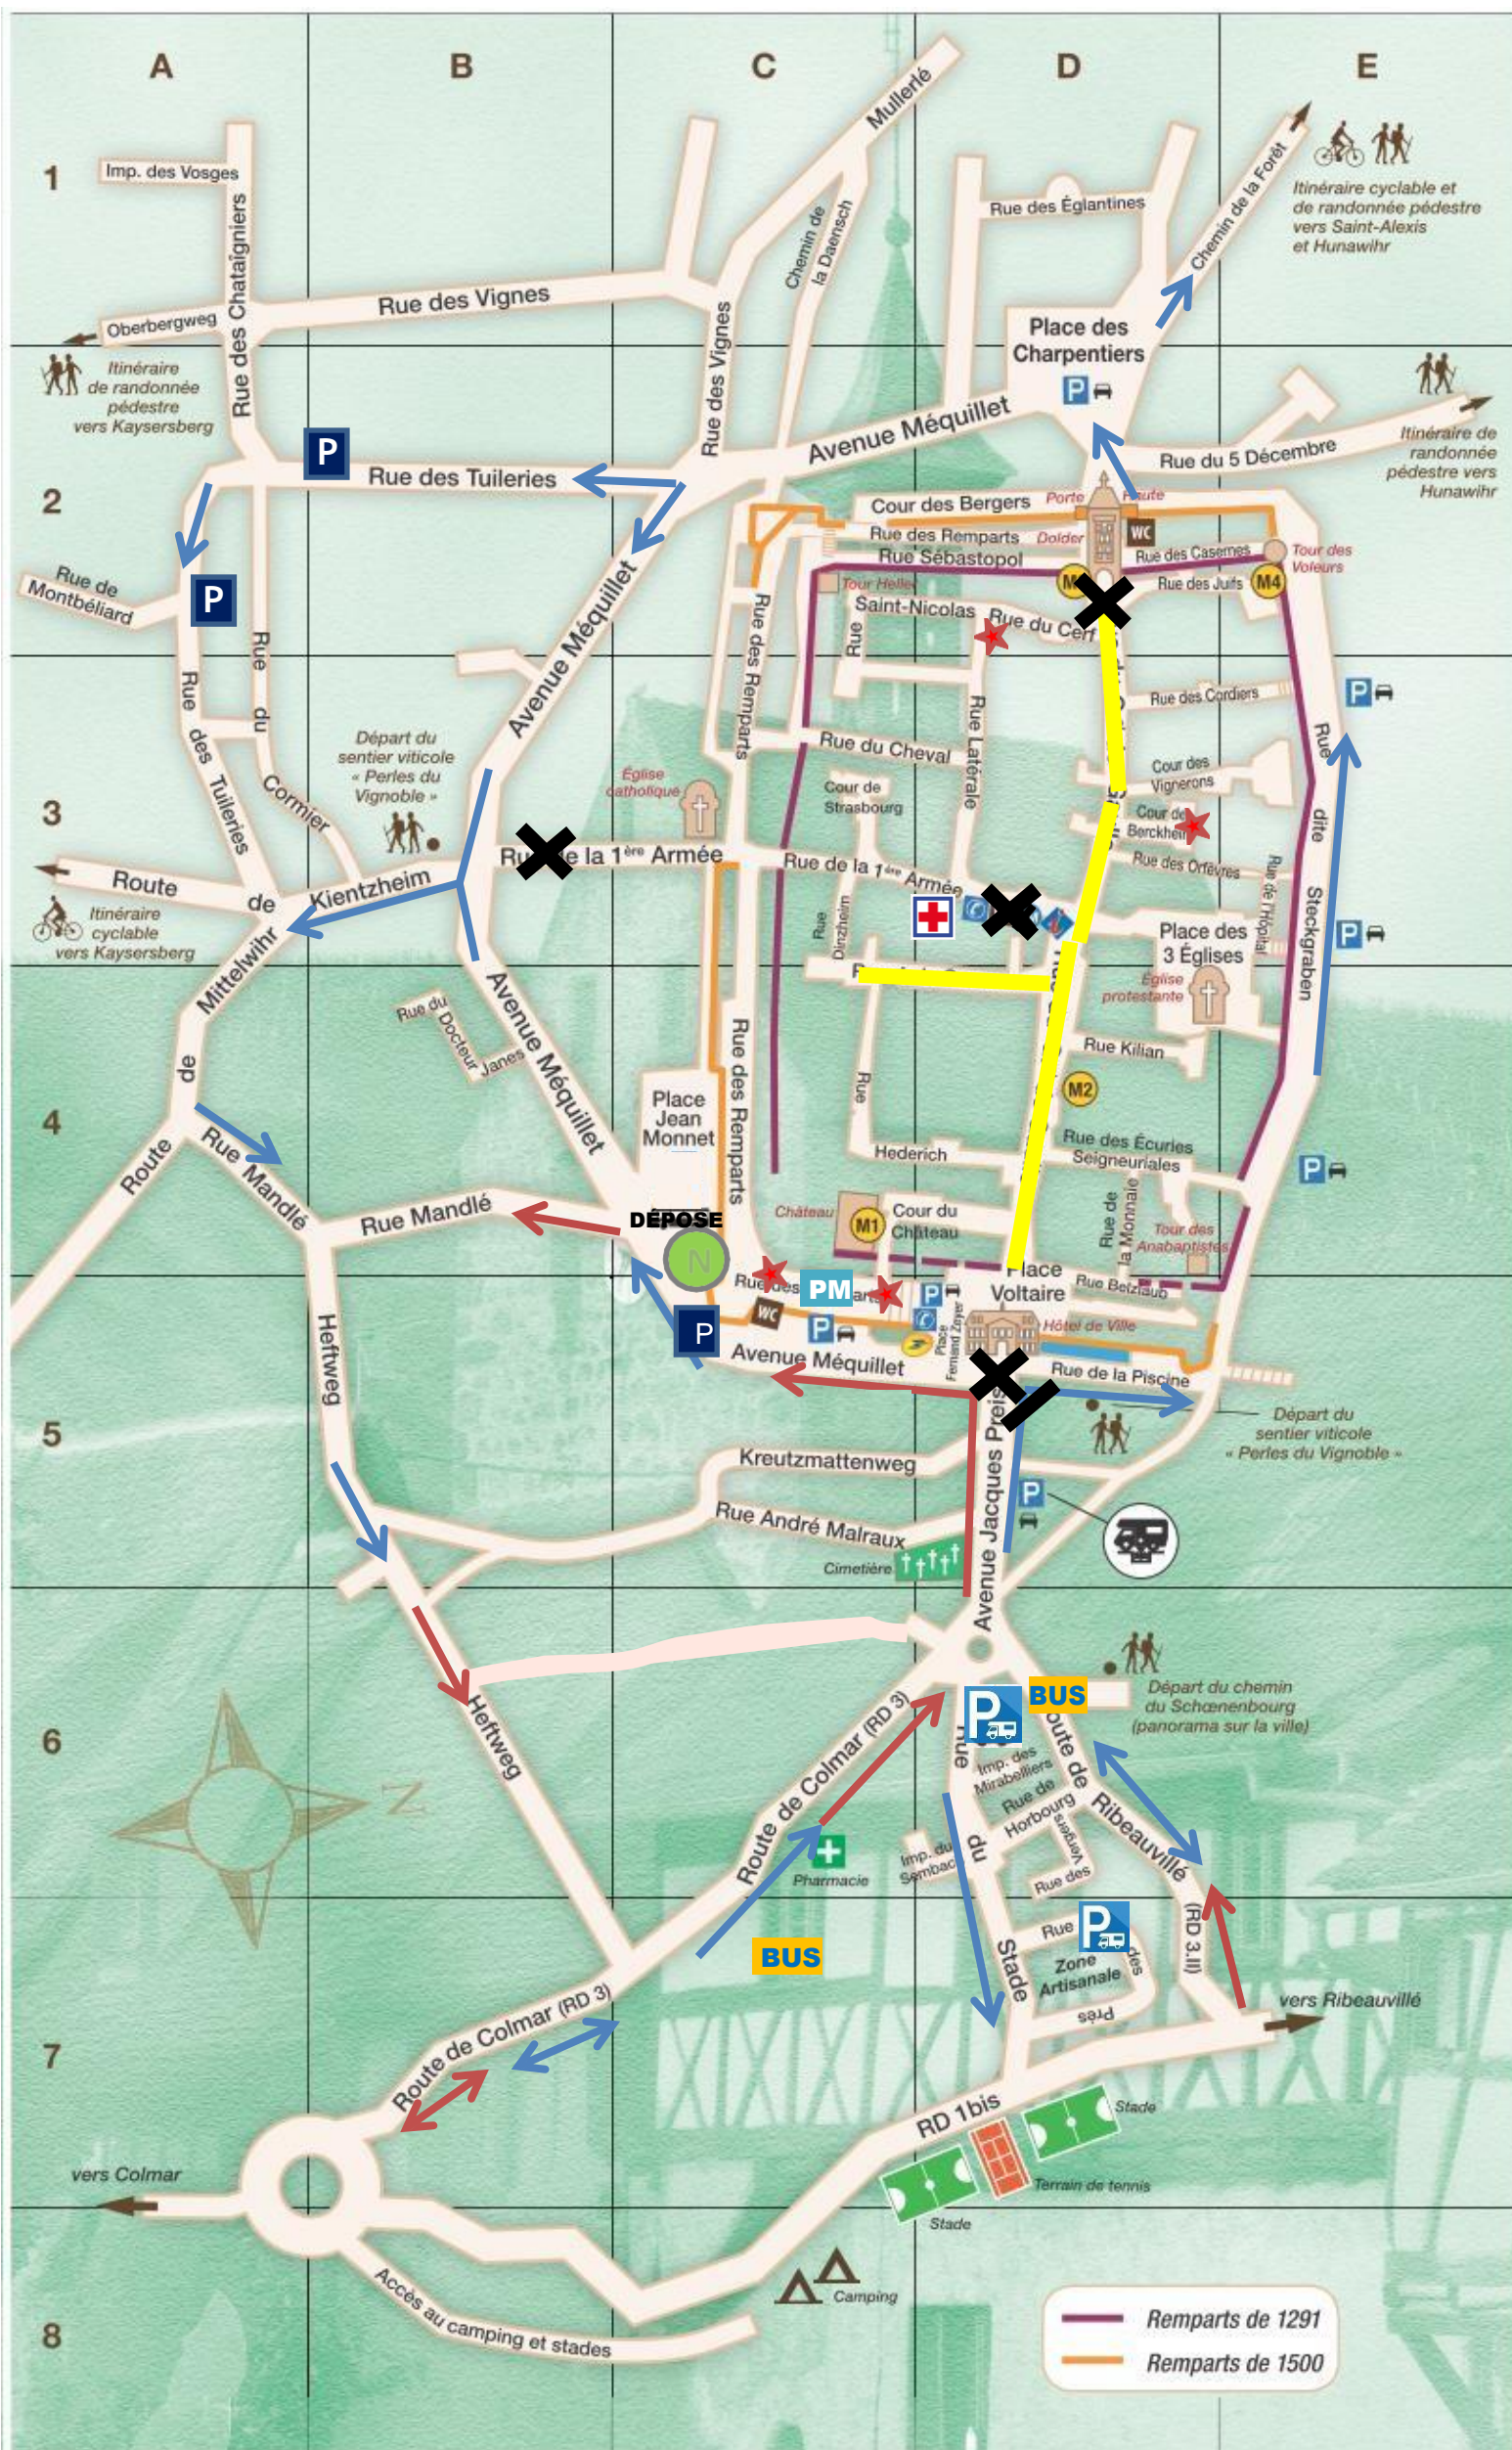

Plan Marché de Noël Riquewihr 2022

Légende

-  Marché de Noël
-  Marché de Noël étendu les samedis et dimanches rue du Général de Gaulle et rue de la Couronne
-  Navettes de Noël
Ligne 1 et 2 (départ/arrivée)
-  Ligne de bus régulière 106 A et B (départ/arrivée)
-  Poste de secours
-  Police Municipale
-  Stationnement supplémentaire
-  Stationnement Camping-cars
-  Point de blocage
-  Sens de circulation spécial uniquement les samedis et dimanches
-  Cars
-  Véhicules légers